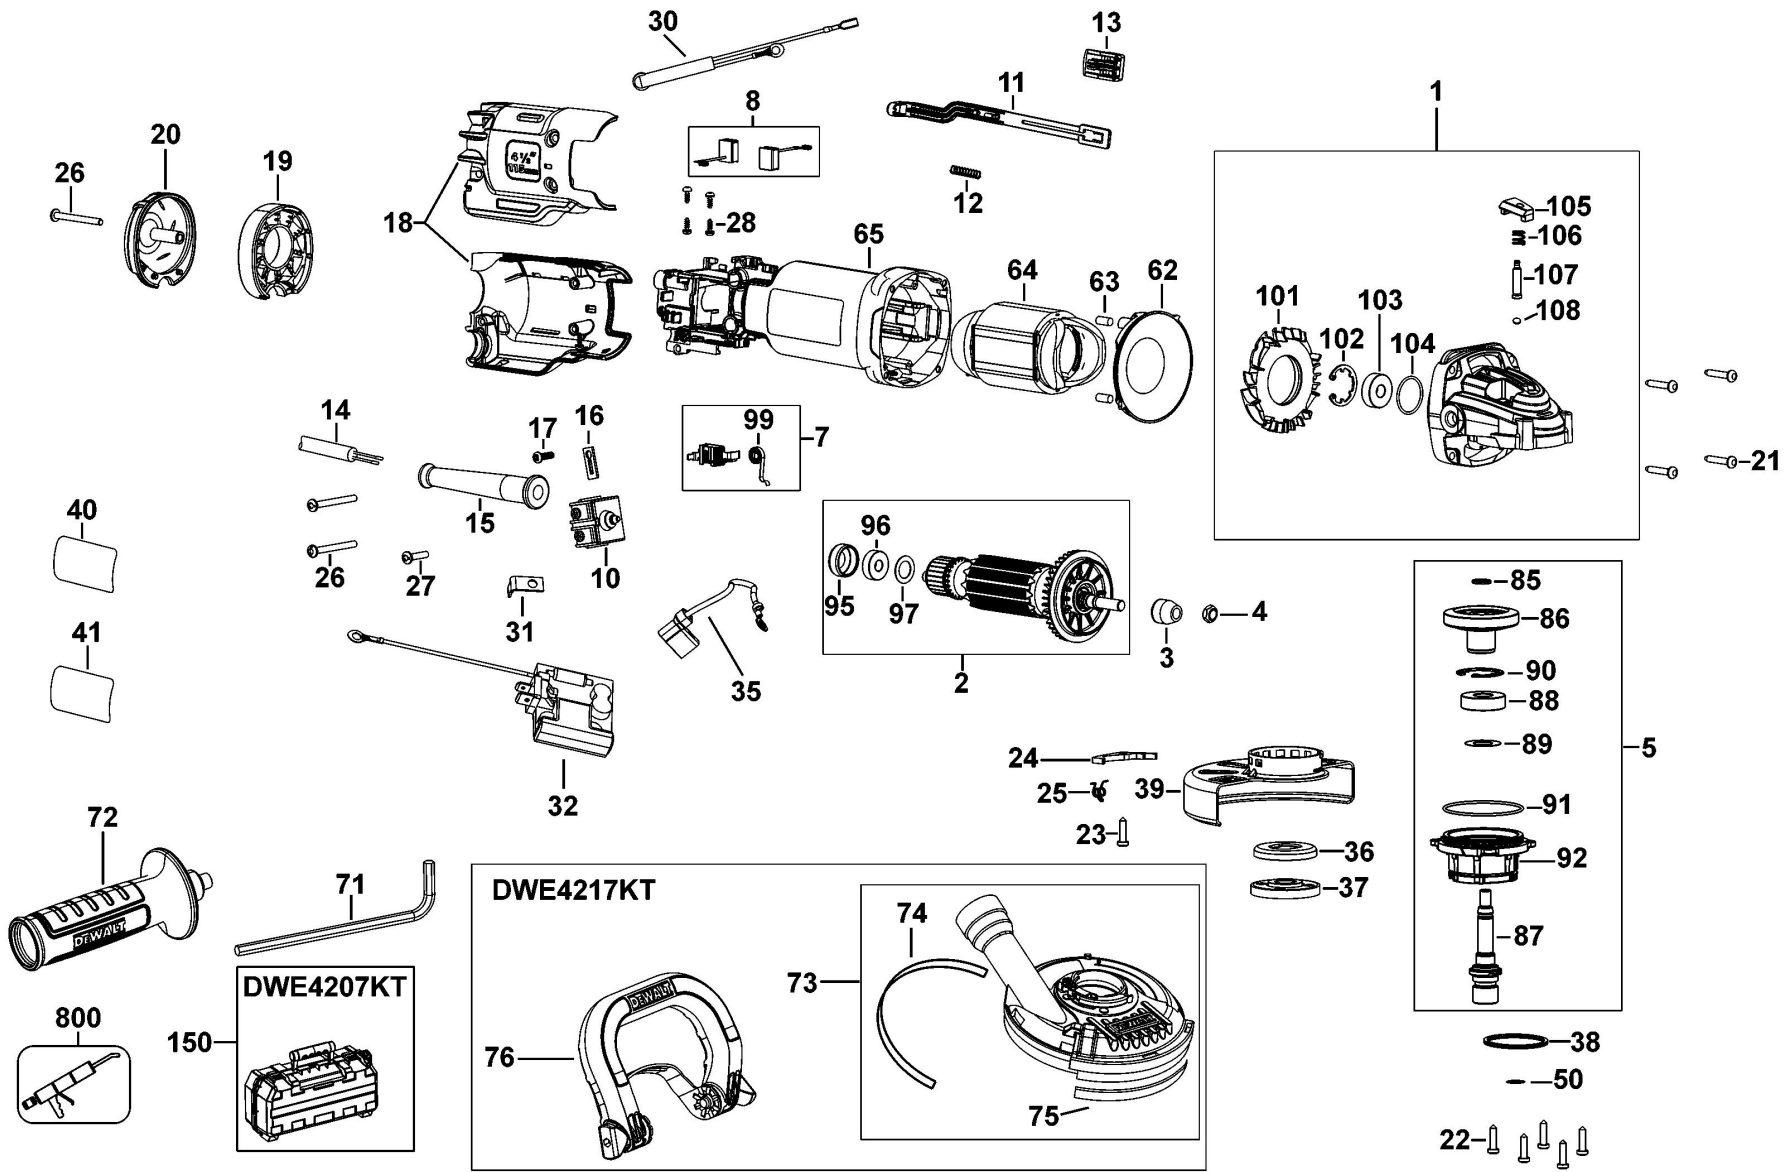

DWE4217KT SMALL ANGLE GRINDER 3

Parts List DWE4217KT SMALL ANGLE GRINDER 3

Item	Part Number	Qty	Part Description	General Description	Other Info	Repair Inst	Markets
1	NA146577	1	GEARCASE SA			No	QS
2	NA121482	1	ARMATURE			No	QS
3	N423537	1	PINION			No	QS
4	N372039	1	NUT			No	QS
5	NA148917	1	SPINDLE SA			No	QS
7	N413349	2	BRUSHBOX SA			No	QS
8	NA121485	1	BRUSH PAIR			No	QS
10	N484918	1	SWITCH			No	QS
11	N298583	1	LINKAGE SA			No	QS
12	N093410	1	SPRING			No	QS
13	N097844	1	BUTTON			No	QS
14	N387328	1	CORDSET			No	QS
15	N918736	1	CORD PROTECTOR			No	QS
16	619328-00	1	CORD CLAMP			No	QS
17	330065-06	1	SCREW			No	QS
18	N391187	1	HOUSING SA			No	QS
19	N563707	1	DUST PORT	DES STATOR		No	QS
20	N400902	1	END CAP			No	QS
21	N371839	4	SCREW			No	QS
22	330045-06	5	SCREW			No	QS
23	N297219	1	SCREW			No	QS
24	N637725	1	LEVER			No	QS
25	N465886	1	SPRING			No	QS
26	N389438	3	SCREW			No	QS
27	330065-09	1	SCREW			No	QS
28	593478-00	4	SCREW	M3 X 8		No	QS
30	N408538	1	LEAD SA			No	QS
31	634599-00	1	TERMINAL			No	QS
32	N301299	1	CONTROL MODULE SA			No	QS
35	631028-00	1	LEAD SA			No	QS
36	391969-00	1	INNER FLANGE			No	QS
37	N419748	1	OUTER FLANGE			No	QS